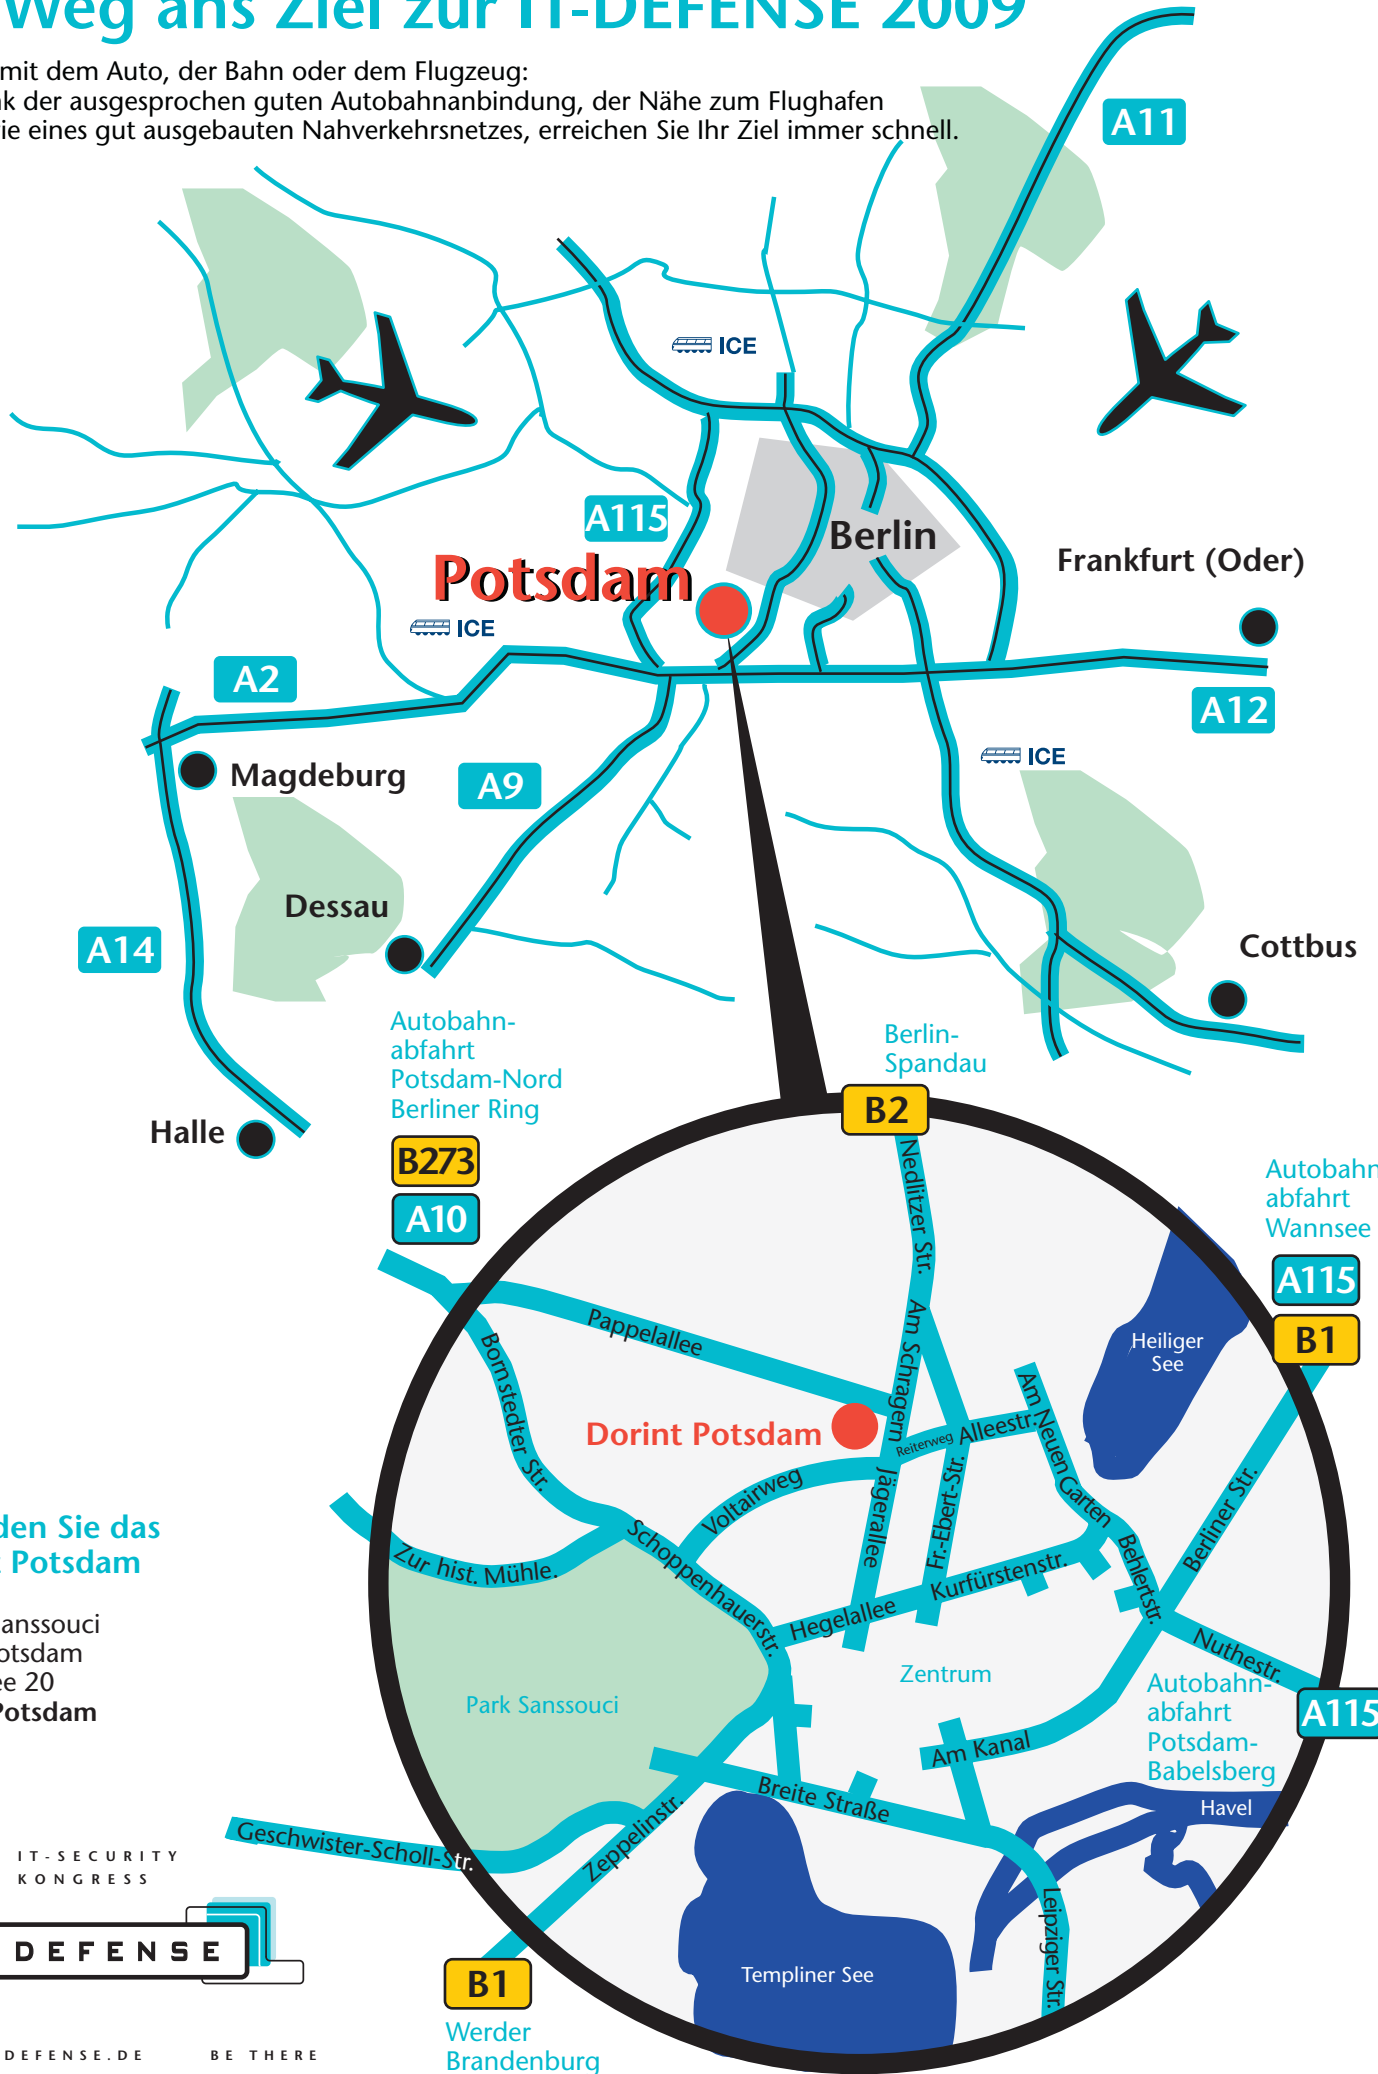

Ihr Weg ans Ziel zur IT-DEFENSE 2009

Ob mit dem Auto, der Bahn oder dem Flugzeug:
Dank der ausgesprochen guten Autobahnanbindung, der Nähe zum Flughafen
sowie eines gut ausgebauten Nahverkehrsnetzes, erreichen Sie Ihr Ziel immer schnell.

So finden Sie das Dorint Potsdam

Dorint Sanssouci
Berlin/Potsdam
Jägerallee 20
14469 Potsdam

IT-SECURITY
KONGRESS