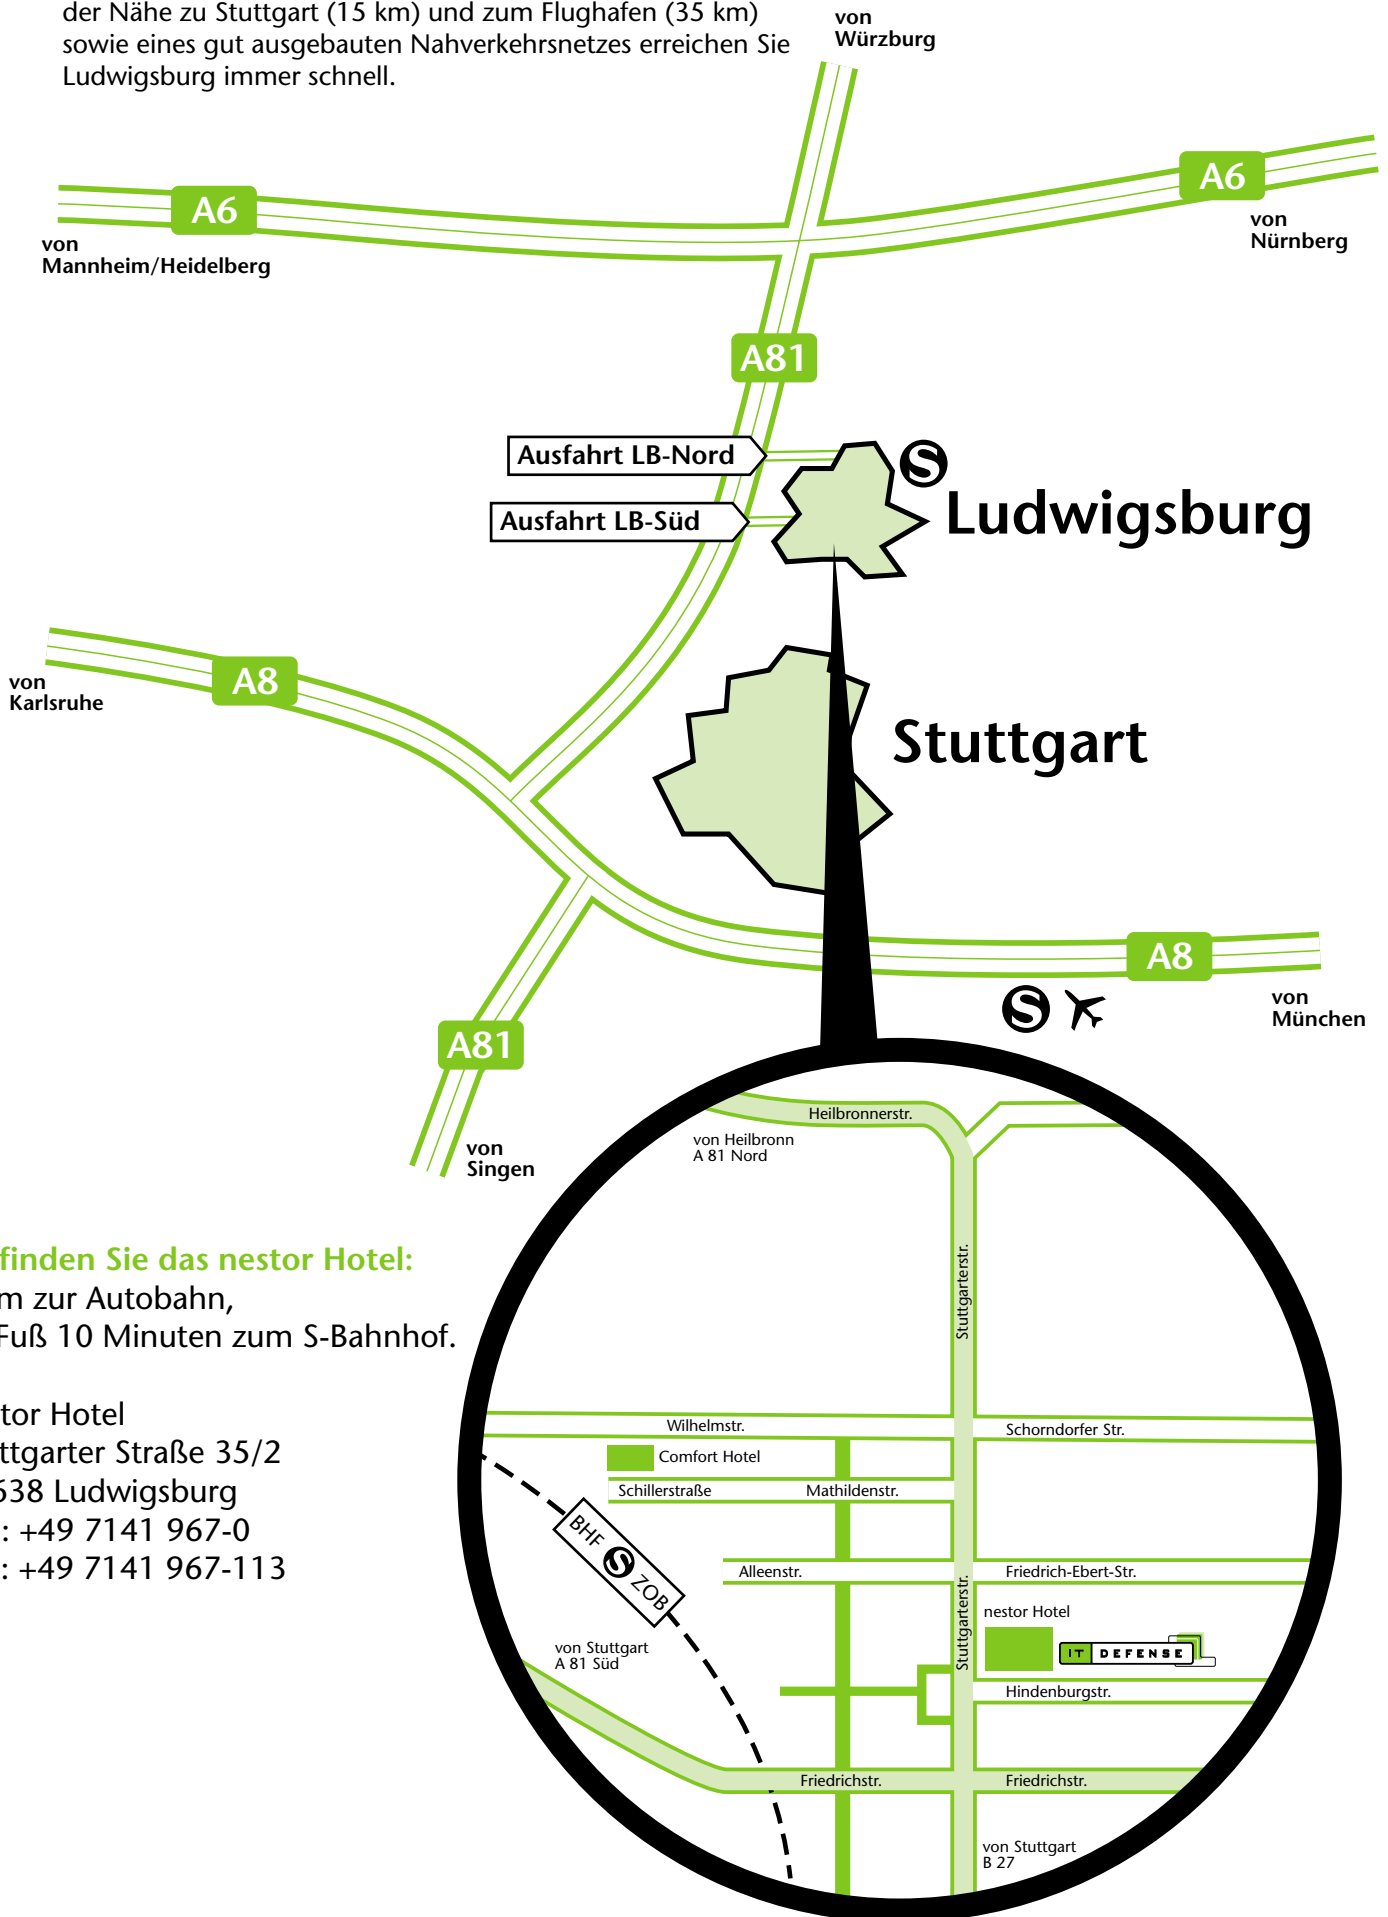

Ihr Weg ans Ziel zur IT-DEFENSE 2004

Ob mit dem Auto, der Bahn oder dem Flugzeug:
Dank der ausgesprochen guten Autobahnanbindung,
der Nähe zu Stuttgart (15 km) und zum Flughafen (35 km)
sowie eines gut ausgebauten Nahverkehrsnetzes erreichen Sie
Ludwigsburg immer schnell.

So finden Sie das nestor Hotel:
4 km zur Autobahn,
zu Fuß 10 Minuten zum S-Bahnhof.

nestor Hotel
Stuttgarter Straße 35/2
71638 Ludwigsburg
Tel.: +49 7141 967-0
Fax: +49 7141 967-113