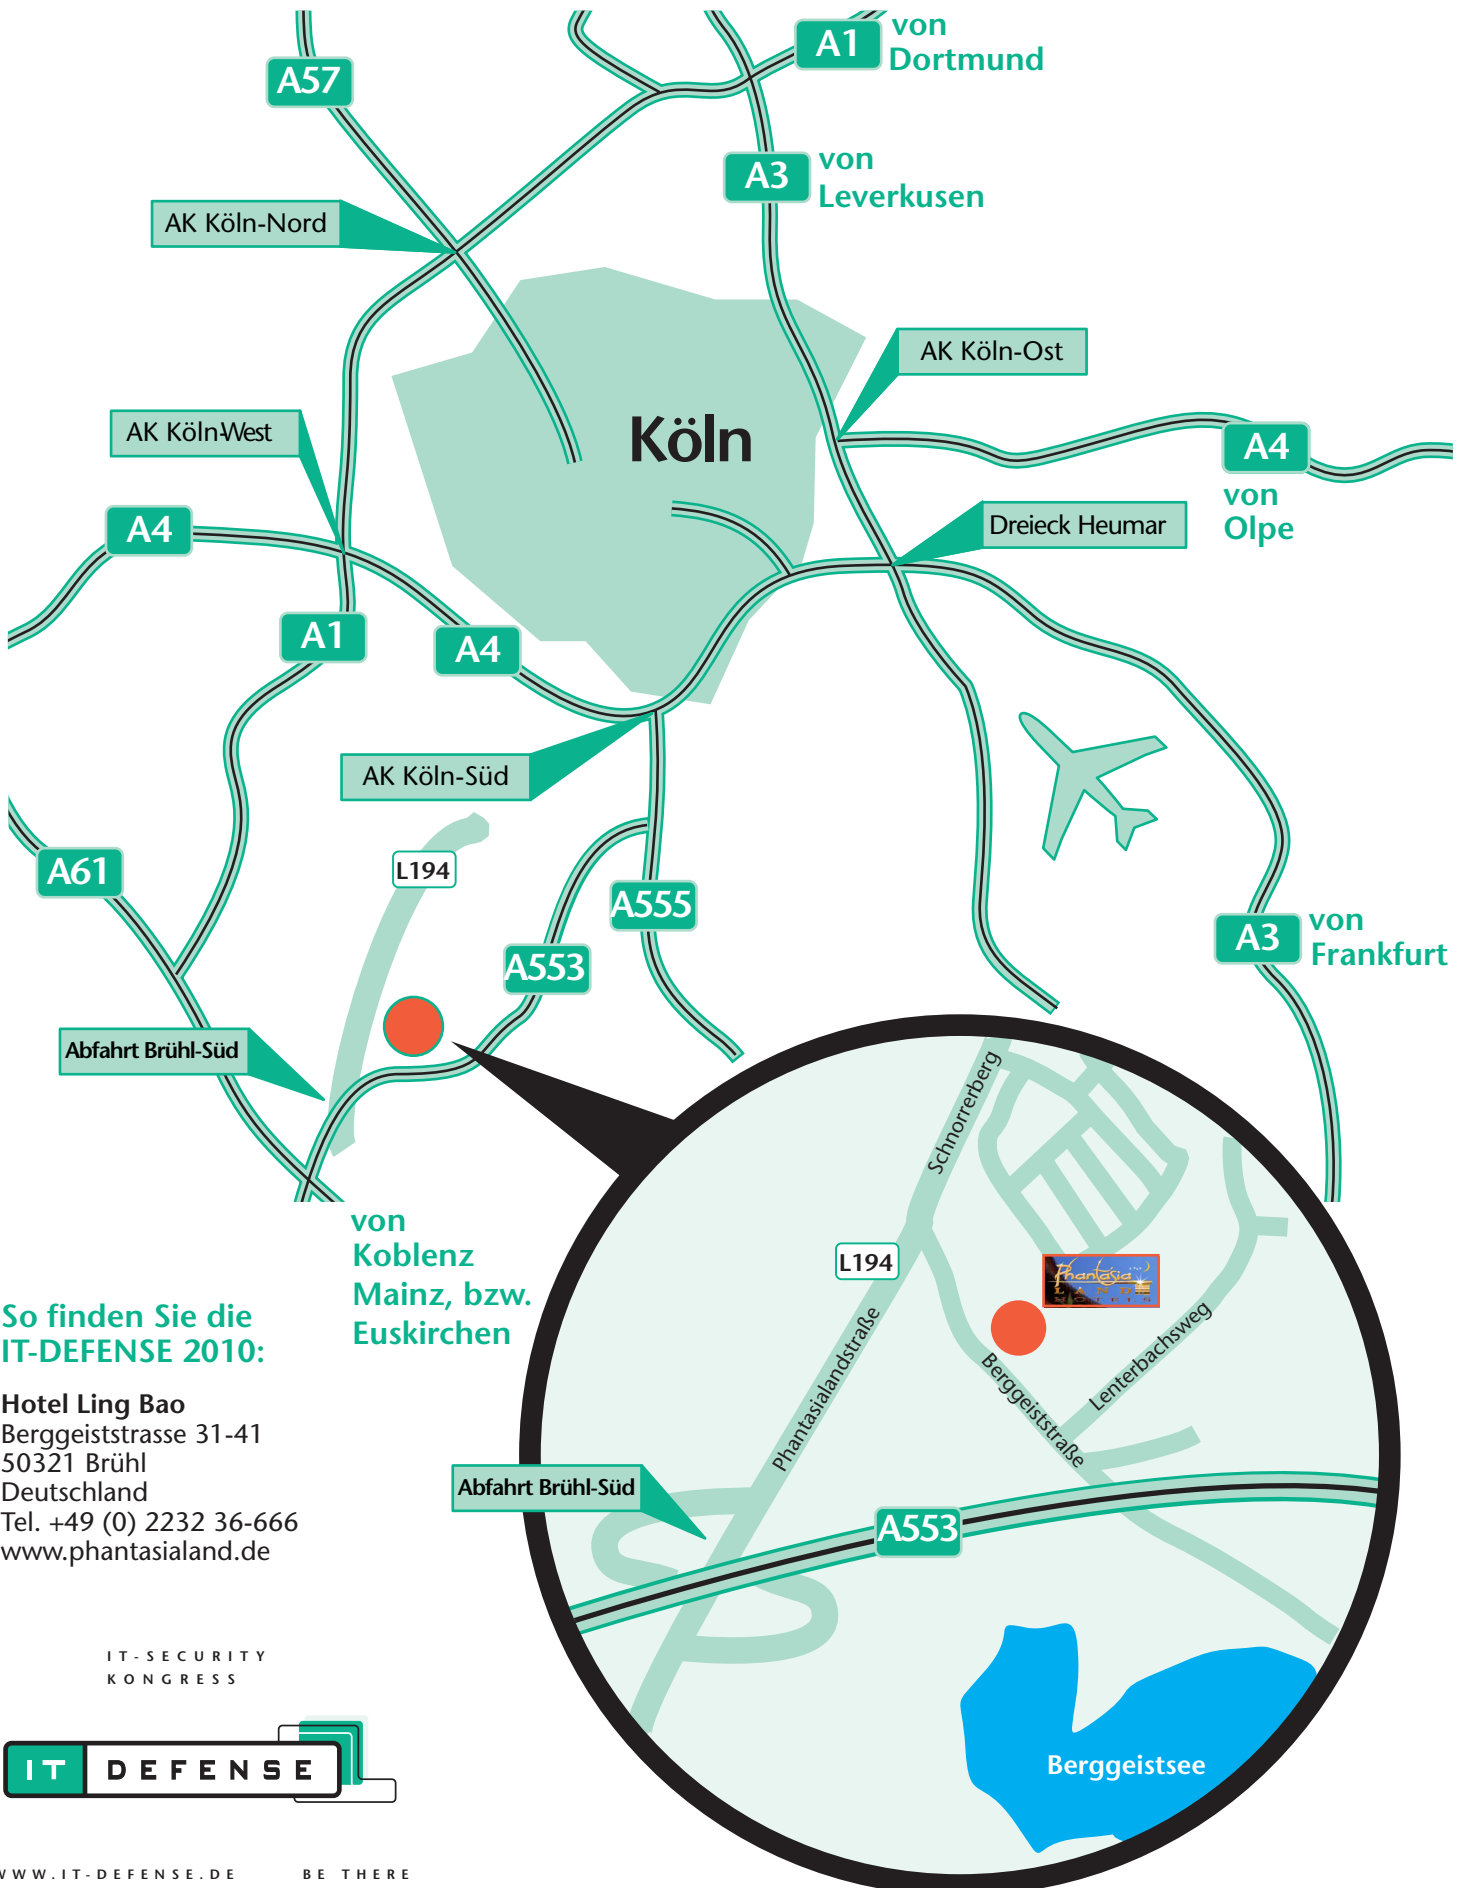

Ihr Weg ans Ziel zur IT-DEFENSE 2010

Ob mit dem Auto, der Bahn oder dem Flugzeug:

Dank der ausgesprochen guten Autobahnanbindung, der Nähe zum Flughafen sowie eines gut ausgebauten Nahverkehrsnetzes (Hbf Köln), erreichen Sie Ihr Ziel immer schnell.

So finden Sie die IT-DEFENSE 2010:

Hotel Ling Bao
Berggeiststrasse 31-41
50321 Brühl
Deutschland
Tel. +49 (0) 2232 36-666
www.phantasialand.de

IT-SECURITY
KONGRESS